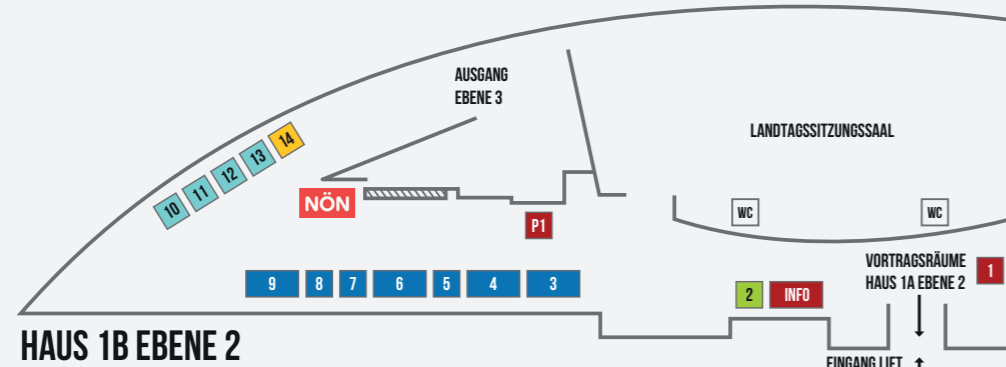

STANDPLAN

- BILDUNG UND LERNHILFE
- BLAULICHTORGANISATIONEN & KATASTROPHENSCHUTZ
- GESUNDHEIT, MENSCHEN MIT BEHINDERUNG
- INTEGRATION
- KINDER & FAMILIE
- KOOPERATIONSPARTNER
- KUNST UND KULTUR
- NATUR, UMWELT & TIERE
- SENIORINNEN UND SENIOREN
- SOZIALES ALLGEMEIN
- ZIVILCOURAGE, DEMOKRATIE & MENSCHENRECHTE

- 28 Arbeitsgemeinschaft für Pflege & Betreuung NÖ
- 25 ASEP - Austrian Senior Experts
- 9 Bezirksfeuerwehrkommando St. Pölten
- 21 BhW Niederösterreich
- 14 Big Brothers Big Sisters
- 17 Blasmusikverband NÖ
- 31 Caritas - Freiwillige in NÖ
- 12 COPD-Austria
- 43 Dachverband NÖ Selbsthilfe
- 15 Eisenbahnmuseum Strasshof
- 41 Emmaugemeinschaft St. Pölten
- 2 Freiwillig am Bauernhof
- 30 Freiwilliges Soziales Jahr
- 10 Hilfe zur Selbsthilfe für seelische Gesundheit NÖ
- 11 Hilfgemeinschaft der Blinden
- 24 Hilfswerk Niederösterreich
- 39 Integrationsfonds
- 5 Johanniter
- 34 Katholische Aktion
- 18 Kulturvernetzung NÖ
- 33 Landesverband Hospiz NÖ
- 16 Museumsmanagement NÖ
- 23 NÖs Senioren
- 36 Österreichischer Auslandsdienst
- 27 Pensionistenverband NÖ
- 3 Rettungshunde NÖ
- 4 Rotes Kreuz NÖ
- 8 Samariterbund St. Pölten
- 37 SAVE TIBET
- 1 Service Freiwillige
- 42 soogut Sozialmärkte
- 32 Sozialministerium
- 40 Telefonseelsorge NÖ
- 35 Verein g'scheckat
- 30 VinziRast

- 19 Volkskultur NÖ
- 7 Wasserrettung NÖ
- 38 WeltWegWeiser
- 20 Wikimedia Österreich
- 29 Zeitbank 55+ Kirchstetten
- 26 Zeitpolster
- 6 Zivilschutzverband NÖ
- P1 Niederösterreich Bahnen
- INFO Verein Freiwilligenmessen