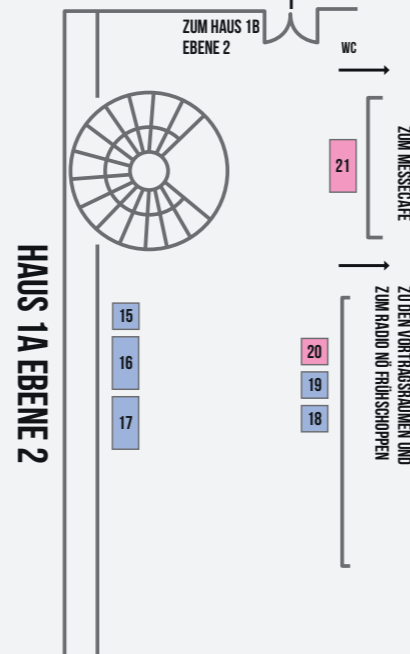

STANDPLAN

- BILDUNG UND LERNHILFE
- BLAULICHTORGANISATIONEN & KATASTROPHENSCHUTZ
- GESUNDHEIT, MENSCHEN MIT BEHINDERUNG
- INTEGRATION
- KINDER & FAMILIE
- KOOPERATIONSPARTNER
- KUNST UND KULTUR
- NATUR, UMWELT & TIERE
- SENIORINNEN UND SENIOREN
- SOZIALES ALLGEMEIN
- ZIVILCOURAGE, DEMOKRATIE & MENSCHENRECHTE

- 28 Arbeitsgemeinschaft für Pflege & Betreuung NÖ
- 25 ASEP - Austrian Senior Experts
- 9 Bezirksfeuerwehrkommando St. Pölten
- 21 BhW Niederösterreich
- 14 Big Brothers Big Sisters
- 17 Blasmusikverband NÖ
- 31 Caritas - Freiwillige in NÖ
- 12 COPD-Austria
- 43 Dachverband NÖ Selbsthilfe
- 15 Eisenbahnmuseum Strasshof
- 41 Emmaugemeinschaft St. Pölten
- 2 Freiwillig am Bauernhof
- 30 Freiwilliges Soziales Jahr
- 10 Hilfe zur Selbsthilfe für seelische Gesundheit NÖ
- 11 Hilfgemeinschaft der Blinden
- 24 Hilfswerk Niederösterreich
- 39 Integrationsfonds
- 5 Johanniter
- 34 Katholische Aktion
- 18 Kulturvernetzung NÖ
- 33 Landesverband Hospiz NÖ
- 16 Museumsmanagement NÖ
- 23 NÖs Senioren
- 36 Österreichischer Auslandsdienst
- 27 Pensionistenverband NÖ
- 3 Rettungshunde NÖ
- 4 Rotes Kreuz NÖ
- 8 Samariterbund St. Pölten
- 37 SAVE TIBET
- 1 Service Freiwillige
- 42 soogut Sozialmärkte
- 32 Sozialministerium
- 40 Telefonseelsorge NÖ
- 35 Verein g'scheckat
- 30 VinziRast

- 19 Volkskultur NÖ
- 7 Wasserrettung NÖ
- 38 WeltWegWeiser
- 20 Wikimedia Österreich
- 29 Zeitbank 55+ Kirchstetten
- 26 Zeitpolster
- 6 Zivilschutzverband NÖ
- P1 Niederösterreich Bahnen
- INFO Verein Freiwilligenmessen