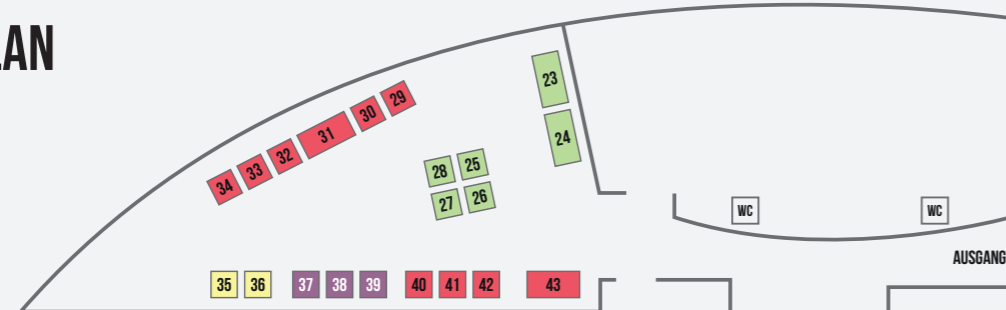

STANDPLAN

- BILDUNG UND LERNHILFE
- BLAULICHTORGANISATIONEN & KATASTROPHENSCHUTZ
- GESUNDHEIT, MENSCHEN MIT BEHINDERUNG
- INTEGRATION
- KINDER & FAMILIE
- KOOPERATIONSPARTNER
- KUNST UND KULTUR
- NATUR, UMWELT & TIERE
- SENIORINNEN UND SENIOREN
- SOZIALES ALLGEMEIN
- ZIVILCOURAGE, DEMOKRATIE & MENSCHENRECHTE

- 28 Arbeitsgemeinschaft für Pflege & Betreuung NÖ
- 25 ASEP - Austrian Senior Experts
- 9 Bezirksfeuerwehrkommando St. Pölten
- 21 BhW Niederösterreich
- 14 Big Brothers Big Sisters
- 17 Blasmusikverband NÖ
- 31 Caritas - Freiwillige in NÖ
- 12 COPD-Austria
- 43 Dachverband NÖ Selbsthilfe
- 15 Eisenbahnmuseum Strasshof
- 41 Emmaugemeinschaft St. Pölten
- 2 Freiwillig am Bauernhof
- 30 Freiwilliges Soziales Jahr
- 10 Hilfe zur Selbsthilfe für seelische Gesundheit NÖ
- 11 Hilfgemeinschaft der Blinden
- 24 Hilfswerk Niederösterreich
- 39 Integrationsfonds
- 5 Johanniter
- 34 Katholische Aktion
- 18 Kulturvernetzung NÖ
- 33 Landesverband Hospiz NÖ
- 16 Museumsmanagement NÖ
- 23 NÖs Senioren
- 36 Österreichischer Auslandsdienst
- 27 Pensionistenverband NÖ
- 3 Rettungshunde NÖ
- 4 Rotes Kreuz NÖ
- 8 Samariterbund St. Pölten
- 37 SAVE TIBET
- 1 Service Freiwillige
- 42 soogut Sozialmärkte
- 32 Sozialministerium
- 40 Telefonseelsorge NÖ
- 35 Verein g'scheckat
- 30 VinziRast

- 19 Volkskultur NÖ
- 7 Wasserrettung NÖ
- 38 WeltWegWeiser
- 20 Wikimedia Österreich
- 29 Zeitbank 55+ Kirchstetten
- 26 Zeitpolster
- 6 Zivilschutzverband NÖ
- P1 Niederösterreich Bahnen
- INFO Verein Freiwilligenmessen